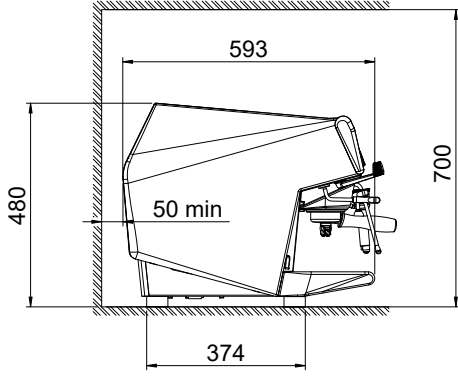

Konstruksiyon

- Paslanmaz çelik gövde
- PID (orantılı-integral-türev) Sıcaklık kontrolü: Demleme sıcaklığı yönetim sistemine tutarlılık ve doğruluk sağlayan hassas bir kontrol algoritması sistemi.
- 15.6 litre boyler.
- Easylock porta filtresi.
- Bilgisayar/kasiyer arayüzü için RS-232 protokolü.

Ön

Yan

Üst

**Elektrik:**

Voltaj:	400 V/3N ph/50 Hz
Elektrik gücü max:	4.8 kW
Fiş tipi:	Cable without plug

Su:

Soğuk su sıcaklığı (min/max):	5 / 60 °C
-------------------------------	-----------

Temel bilgiler: