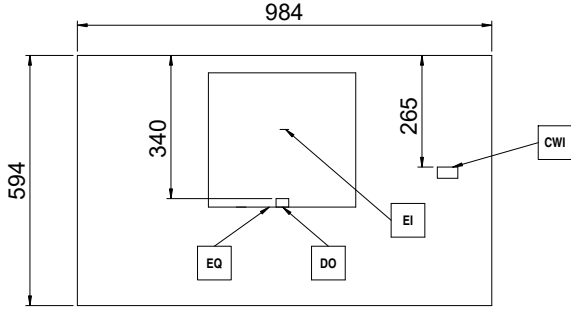

Onay: _____

- Soğuk dokunmatik buhar çubuğu sadece STEAMAIR bulunmayan makineler içindir PNC 871010
- İki pozisyonlu Cappuccinatore/ köpük cihazı, sıcak süt ve köpük yapmak için kullanılır - sadece Steamair bulunmayan makineler içindir PNC 871011
- Cappuccino sistemi/otomatik köpük cihazı, geleneksel kahve makineleri için hava enjeksiyonuyla çalışır - sadece Steamair bulunmayan makineler içindir PNC 871012
- Teflon buhar çubuğu sadece bulunmayan makineler için PNC 871013
- Süt soğutucu, 4 litrelik süt konteynerleri için 8 litre nominal kapasiteye sahiptir ve kahve makinesi yanında kullanılır (Lungo/ Cappuccino ve Steamair+Tango için) PNC 871014
- Süt soğutucu, dijital ekranlı, 4 litrelik süt konteynerleri için 8 litre nominal kapasiteye sahiptir ve kahve makinesi yanında kullanılır (Lungo/ Cappuccino ve Steamair+Tango için) PNC 871015
- Tek fincan için filtre - 12 gr PNC 871017
- İki fincan için filtre - 18 gr PNC 871018
- Paslanmaz çelik kahve posa çekmecesi, kilitli yaylı PNC 871019

Ön

Yan

Üst

**Elektrik:**

Voltaj:	400 V/3N ph/50 Hz
Elektrik gücü max:	4.8 kW
Fiş tipi:	Cable without plug

Su:

Soğuk su sıcaklığı (min/max):	5 / 60 °C
-------------------------------	-----------

Temel bilgiler: