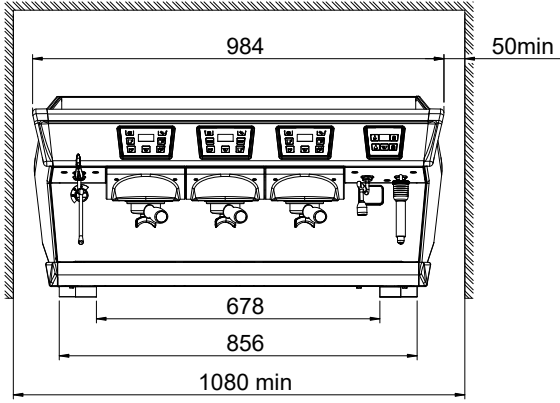

Ön

Yan

Üst

Elektrik:

Voltaj:	400 V/3N ph/50 Hz
Elektrik gücü max:	4.8 kW
Fiş tipi:	Cable without plug

Su:

Soğuk su sıcaklığı (min/max):	5 / 60 °C

Temel bilgiler:

Net ağırlık:	83 kg
Ambalajlı hacim:	0.83 m³

Sürdürülebilirlik

Anlık tüketim:	7.2 Amps